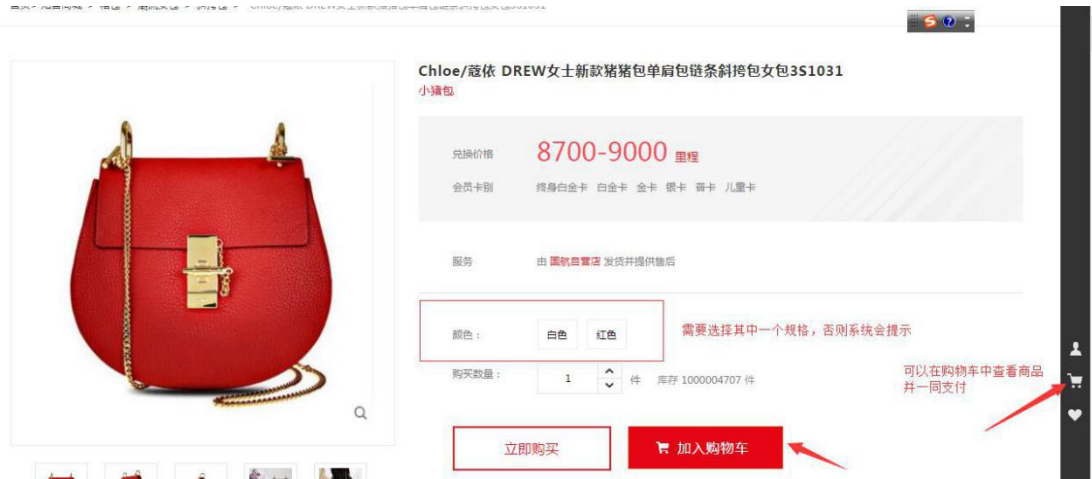

无人机 | 健康监测 | 体感车 | 运动跟踪器 | 智能眼镜 | 智能机器

摄影摄像 >

摄影器材 | 镜头 | 数码相机包 | 拍立得 | 摄像机 | 运动相机

3、立即兑换

您可以在查看商品时, 把心仪的礼品全部“加入购物车”, 方便以后随时兑换。选择“放入购物车”无需里程充足, 选择“立即购买”则需有相应充足的里程, 方可成功兑换。

您选择商品规格后，加入购物车，可以在右侧购物车中查看，并合并支付，目前若不选择商品规格，会提示您选择商品规格。在查看商品时，可以把有意向兑换的商品全部“加入购物车”，在里程充足的情况下，方便您一次性购买。