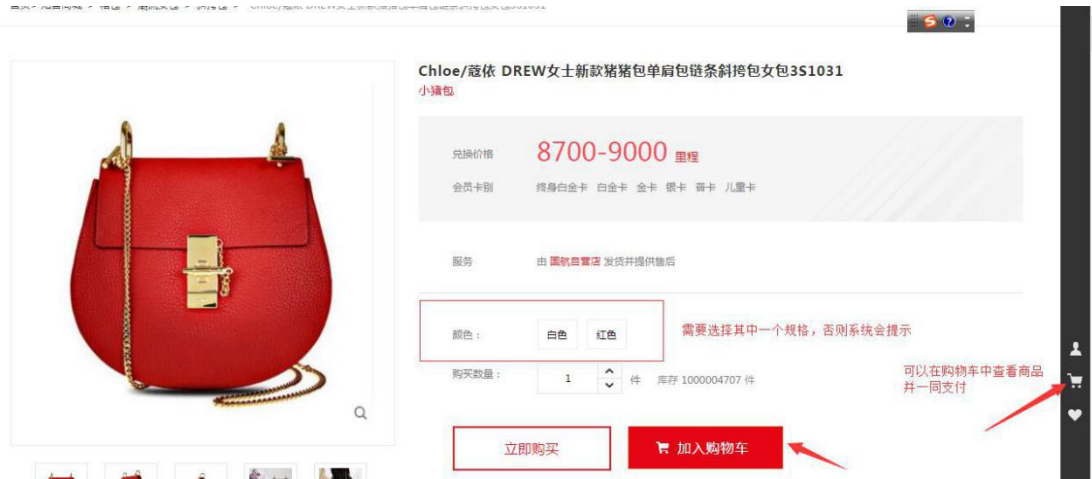

智能设备 >

无人机 | 健康监测 | 体感车 | 运动跟踪器 | 智能眼镜 | 智能机器

摄影摄像 >

摄影器材 | 镜头 | 数码相机包 | 拍立得 | 摄像机 | 运动相机 |

3、立即兑换

您可以在查看商品时, 把心仪的礼品全部“加入购物车”, 方便以后随时兑换。选择“放入购物车”无需里程充足, 选择“立即购买”则需有相应充足的里程, 方可成功兑换。

您选择商品规格后，加入购物车，可以在右侧购物车中查看，并合并支付，目前若不选择商品规格，会提示您选择商品规格。在查看商品时，可以把有意向兑换的商品全部“加入购物车”，在里程充足的情况下，方便您一次性购买。