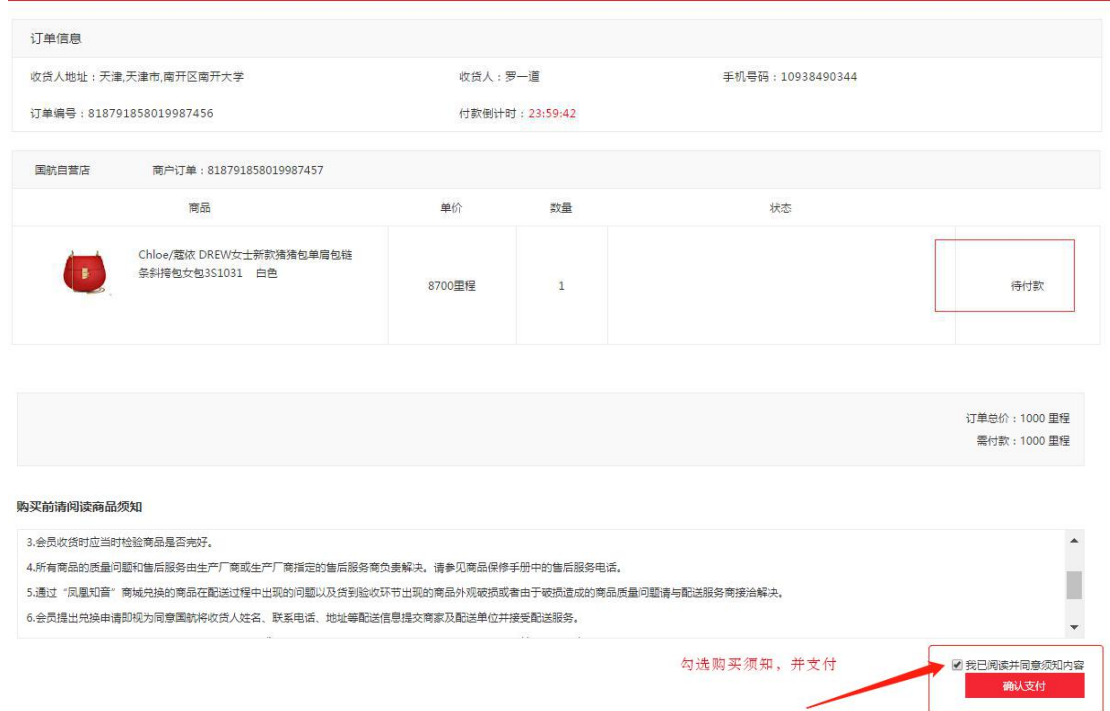

订单确认提交付款后，系统将会扣除用户相应里程，订单为处理中状态。